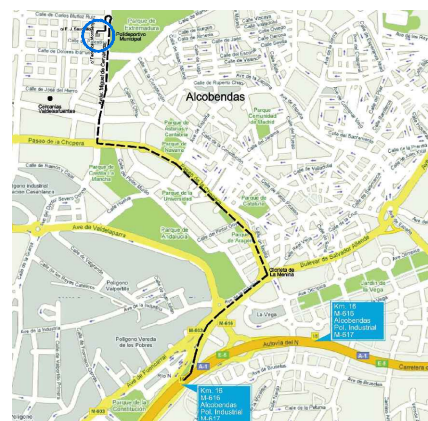

LOCAL COMERCIAL 2

SUPERFICIE UTIL

TOTAL 80.21 m²

SUPERFICIE CONSTRUIDA

TOTAL 85.98 m²

LOCALIZACIÓN EN EL EDIFICIO

SITUACIÓN

ESCALA