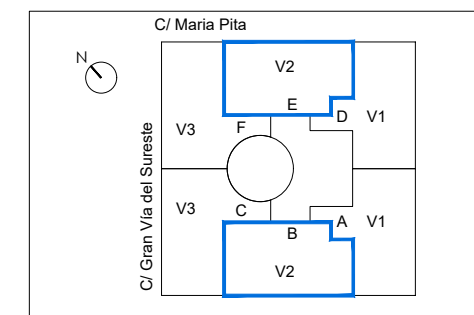

ESQUEMA LOCALIZACIÓN

PLANTA 1ª a 9ª

Ed: Mayo de 2022